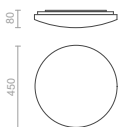

PŘISAZENÉ STROPNÍ SVÍTIDLO - OBYTNÉ MÍSTNOSTI

SEMPRE R 45 - Rendl light studio
SEMPRE R 45 stropní mléčný akryl
230V LED 36W 3000K