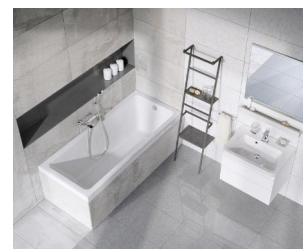

VANA

RAVAK 10° vana klasická

1700 x 750 x 445 mm, bez nožiček, akrylátová, snow white