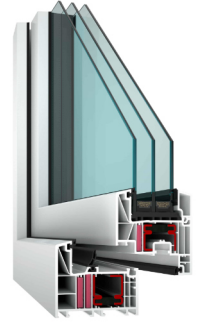

1000 x 800 mm z litého mramoru, plochá, obdélníková, bílá

SANITA

SPRCHOVÉ DVEŘE DO NIKY

ALFA 60 ČIRÉ WELL

rám: hliník - chrom lesk, výplň: sklo - čiré, montážní
otvor: 59,2 - 61 cm, síla výplně: 6 mm, šířka: 60 cm,
šířka průchodu: 50 cm, výška 185 cm, otevírací

BALEA 50 - Rendl light studio
BALEA 500 na skříňku chrom 230V LED 7W 120° IP44 3000K

VÝPLNĚ OTVORŮ

PLASTOVÁ OKNA S TROJSKLEM

do zahrady a na terasu balkonové dveře s nízkým prahem, ostatní okna s velkým pevným zasklením a sklopněotvíravou částí

DVEŘE INTERIEROVÉ

PORTA VECTOR T

dveře voštinové lakované bílé, bezfalcové, desková konstrukce dveří, otočné kolekce PORTA VECTOR Premium